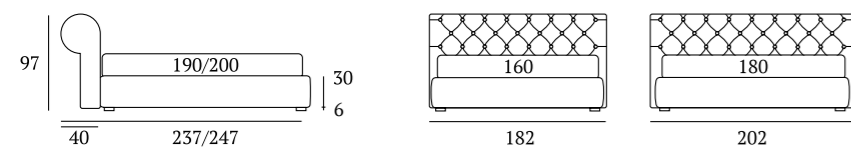

Mister

DI SERIE:
Piede in legno **Circle** h cm 6, colore wengè

OPTIONAL:
Piede in legno **Circle** h cm 6-10, colori bianco, wengè, naturale
Piede in legno **Classic** h cm 10, colori bianco, wengè, naturale

AS STANDARD:
Circle wooden foot H 6 cm, colour: wenge

OPTIONALS:
Circle wooden foot H 6-10 cm, colours: white, wenge, natural
Classic wooden foot H 10 cm, colours: white, wenge, natural

Tipologie piedi e ruote / Feet and Wheels

PIEDI IN LEGNO

Piede Circle H cm 6-10,
colori wengè, naturale,
bianco

*Circle foot H 6-10 cm,
colours: wenge, natural,
white*

Piede Classic H cm 10,
colori wengè, naturale,
bianco

*Classic foot H 10 cm,
colours: wenge, natural,
white*