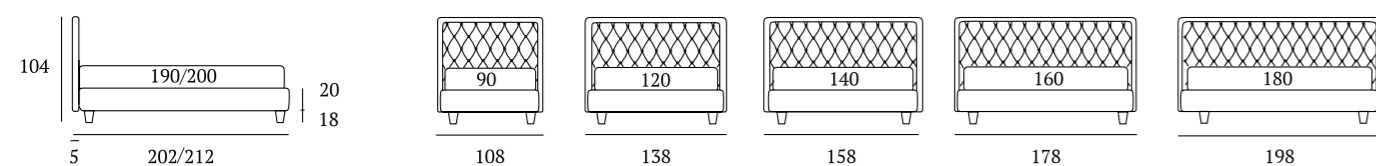

Nest Lift

DI SERIE:
Piede in legno **Conic** h cm 18, colore wengè

OPTIONAL:
Piedi in legno **Conic, Log, Classic** h cm 18, colori bianco, wengè, naturale
Piede in metallo **Peak** h cm 18, finiture cromo, bianco, manganese

AS STANDARD:
Conic wooden foot H 18 cm, colour: wenge

OPTIONALS:
Conic, Log, Classic wooden feet H 18 cm, colours: white, wenge, natural
Peak metal foot H 18 cm, finishes: chrome, white, manganese

Tipologie piedi e ruote / Feet and Wheels

PIEDI IN LEGNO

Piede Circle H cm 6-10, colori wengè, naturale, bianco

Circle foot H 6-10 cm, colours: wenge, natural, white

Piede Conic H cm 14-18, colori wengè, naturale, bianco

Conic foot H 14-18 cm, colours: wenge, natural, white

Piede Classic H cm 10, colori wengè, naturale, bianco

Classic foot H 10 cm, colours: wenge, natural, white

Piede Classic H cm 14-18, colori wengè, naturale, bianco

Classic foot H 14-18 cm, colours: wenge, natural, white

Piede Log H cm 14-18, colori wengè, naturale, bianco

Log foot H 14-18 cm, colours: wenge, natural, white

PIEDI IN METALLO

Piede Peak H cm 14-18, finiture cromo, bianco, manganese

Peak foot H 14-18 cm, finishes: chrome, white, manganese

RUOTE

Ruota Carry H cm 8

Carry wheel, H 8 cm