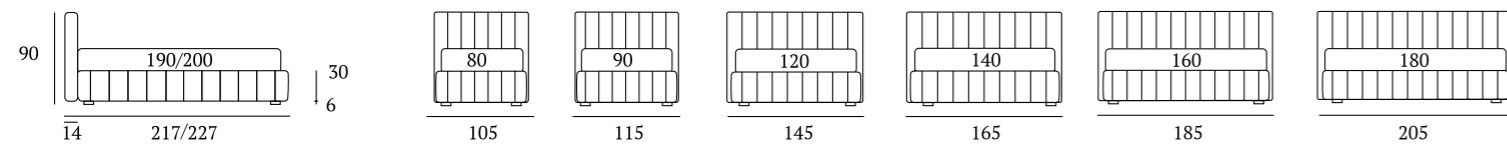

Nick

DI SERIE:
Piede in legno **Cubic** h cm 6, colore wengè

AS STANDARD:
Cubic wooden foot H 6 cm, colour: wenge

OPTIONAL:
Piede in legno **Cubic** h cm 6-10, colori bianco, naturale, grigio, wengè
Piede in legno **Classic** h cm 10, colori bianco, naturale, wengè

OPTIONALS:
Cubic wooden foot H 6-10 cm, colours: white, natural, grey, wenge
Classic wooden foot H 10 cm, colours: white, natural, wenge

Nick Compatto

DI SERIE:
Piede in legno **Conic** h cm 14, colore wengè