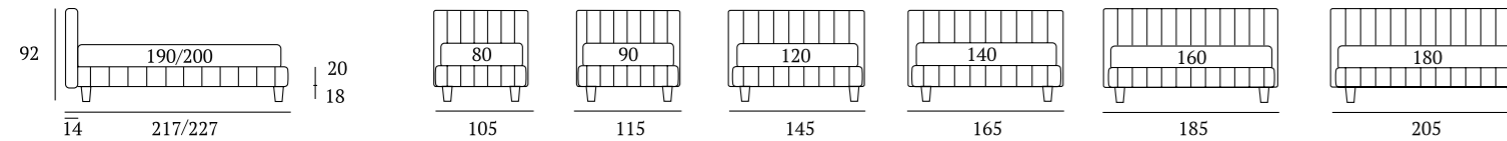

Nick Lift

DI SERIE:
Piede in legno **Conic** h cm 18, colore wengè

AS STANDARD:
Conic wooden foot H 18 cm, colour: wenge

OPTIONAL:
Piedi in legno **Conic**, **Classic** h cm 18, colori bianco, naturale, wengè
Piedi in metallo **Glam**, **Lux**, **Max** h cm 18, finiture cromo, bianco, manganese

OPTIONALS:
Conic, **Classic** wooden feet H 18 cm, colours: white, natural, wenge
Glam, **Lux**, **Max** metal feet H 18 cm, finishes: chrome, white, manganese

PIEDI IN LEGNO

Piede Cubic
H cm 6 -10-14-18,
colori wengè, naturale,
bianco, grigio

*Cubic foot
H 6-10-14-18 cm,
colours: wenge, natural,
white, grey*

Piede Conic H cm 14-18,
colori wengè, naturale,
bianco

*Conic foot H 14-18 cm,
colours: wenge, natural,
white*

Piede Classic H cm 10,
colori wengè, naturale,
bianco

*Classic foot H 10 cm,
colours: wenge, natural,
white*

Piede Classic H cm 14-18,
colori wengè, naturale,
bianco

*Classic foot H 14-18 cm,
colours: wenge, natural,
white*

PIEDI IN METALLO

Piede Lux H cm 18,
finiture cromo, bianco,
manganese

*Lux foot H 18 cm,
finishes: chrome, white,
manganese*

Piede Glam H cm 14-18-24,
finiture cromo, bianco,
manganese

*Glam foot H 14-18-24 cm,
finishes: chrome, white,
manganese*

Piede Max H cm 14-18,
finiture cromo, bianco,
manganese

*Max foot H 14-18 cm,
finishes: chrome, white,
manganese*