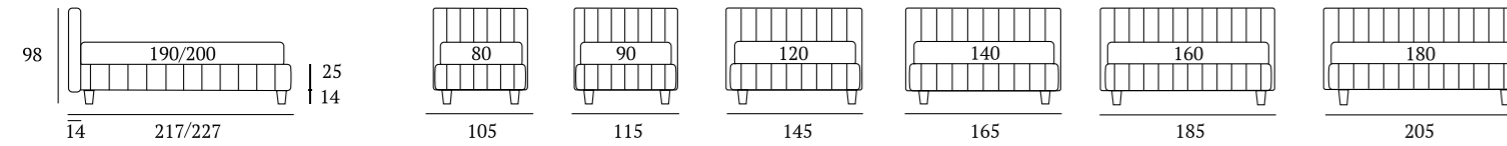

Nick Compatto

DI SERIE:
Piede in legno **Conic** h cm 14, colore wengè

AS STANDARD:
Conic wooden foot H 14 cm, colour: wenge

OPTIONAL:
Piedi in legno **Conic**, **Classic** h cm 14, colori bianco, naturale, wengè
Piedi in metallo **Glam**, **Max** h cm 14, finiture cromo, bianco, manganese

OPTIONALS:
Conic, **Classic** wooden feet H 14 cm, colours: white, natural, wenge
Glam, **Max** metal feet H 14 cm, finishes: chrome, white, manganese