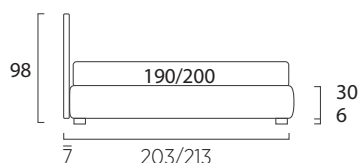

### DI SERIE:

- piede in legno Cubic h cm 6, colore wengè
- SU RICHIESTA:
- piede in legno Cubic h cm 6, colori bianco, naturale, grigio
- piede in legno Circle h cm 6, colori bianco, naturale, wengè
- ruote Carry
- ruote Roll