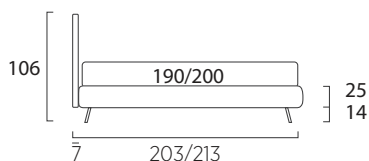

Plain Compatto

DI SERIE:

- piede in legno Log h cm 14, colore wengè
- SU RICHIESTA:
- piede in legno Log h cm 14, colori bianco, naturale
- piede in legno Conic h cm 14, colori bianco, naturale, wengè
- piede in metallo Basic, Glam, Peak, Trim, Mark e Wily h cm 14, finitura cromo, otto colori

STANDARD:

- h 14 cm Log wooden feet wengè
- TO ORDER:
- h 14 cm Log wooden feet white, natural colours
- h 14 cm Conic wooden feet white, natural and wengè colours
- h 14 cm Basic, Glam, Peak, Trim, Mark and Wily steel feet, chrome finish, eight colours