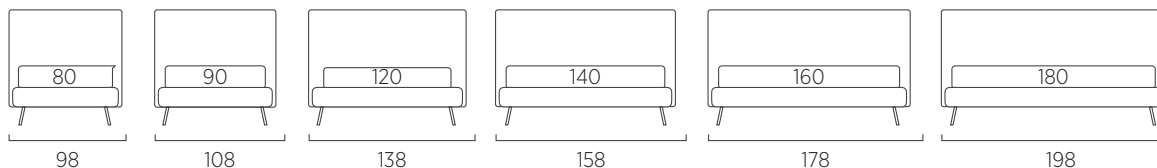

Plain Lift

DI SERIE:

- piede in legno Log h cm 18, colore wengè
- SU RICHIESTA:
- piede in legno Log h cm 18, colori bianco, naturale
- piede in legno Conic h cm 18, colori bianco, naturale, wengè
- piede in metallo Top h cm 18, finitura satinato, otto colori
- piede in metallo Basic, Glam, Peak, Trim, Mark e Wily h cm 18, finitura cromo, otto colori

STANDARD:

- h 18 cm Log wooden feet wengè
- TO ORDER:
- h 18 cm Log wooden feet white, natural colours
- h 18 cm Conic wooden feet white, natural and wengè colours
- h 18 cm Top steel feet, eight colours
- h 18 cm Basic, Glam, Peak, Trim, Mark and Wily steel feet, chrome finish, eight colours