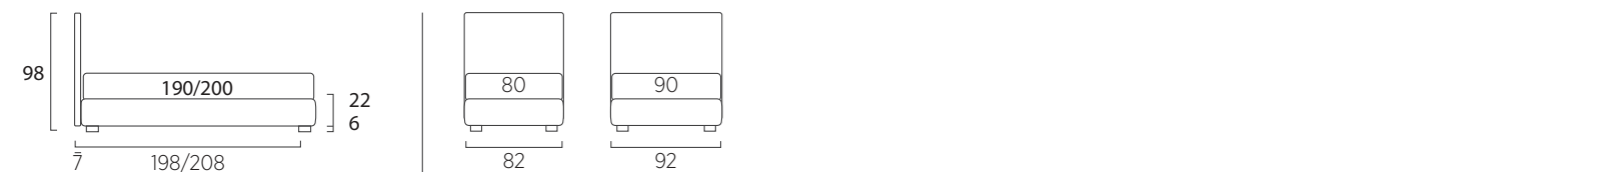

Plain Struttura Filo con rete

DI SERIE:
- piede in legno Cubic h cm 6, colore wengè
SU RICHIESTA:
- piede in legno Cubic h cm 6, colori bianco, naturale, grigio
- piede in legno Circle h cm 6, colori bianco, naturale, wengè
- ruote Carry
- ruote Roll

STANDARD:
- h 6 cm Cubic wooden feet wengè
TO ORDER:
- h 6 cm Cubic wooden feet white, natural or grey
- h 6 cm Circle wooden feet white, natural or wengè
- Carry wheels
- Roll wheels