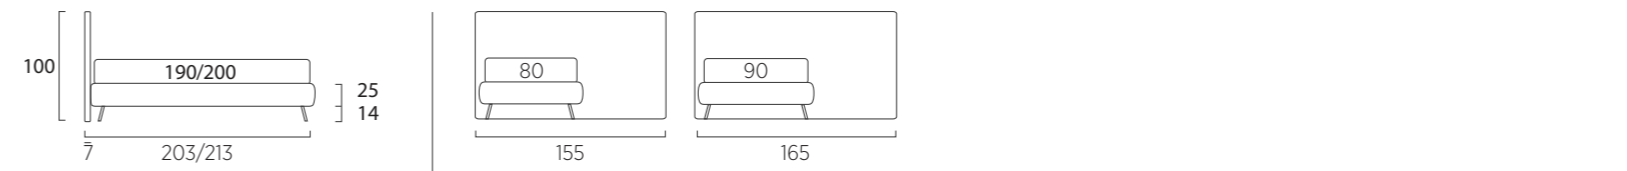

Plain Compatto laterale dx/sx

DI SERIE:
- piede in legno Log h cm 14, colore wengè
SU RICHIESTA:
- piede in legno Log h cm 14, colori bianco, naturale
- piede in legno Conic h cm 14, colori bianco, naturale, wengè
- piede in metallo Basic, Glam, Peak, Trim, Mark e Wily h cm 14, finitura cromo, otto colori

STANDARD:
- h 14 cm Log wooden feet wengè
TO ORDER:
- h 14 cm Log wooden feet white, natural colours
- h 14 cm Conic wooden feet white, natural and wengè colours
- h 14 cm Basic, Glam, Peak, Trim, Mark and Wily steel feet, chrome finish, eight colours