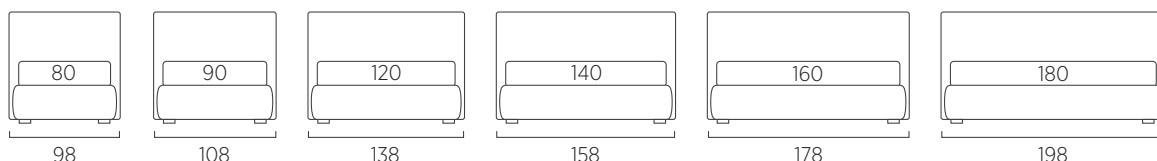

## Plain

### DI SERIE:

- piede in legno Cubic h cm 6, colore wengè
- SU RICHIESTA:
- piede in legno Cubic h cm 6, colori bianco, naturale, grigio
- piede in legno Circle h cm 6, colori bianco, naturale, wengè
- ruote Carry
- ruote Roll