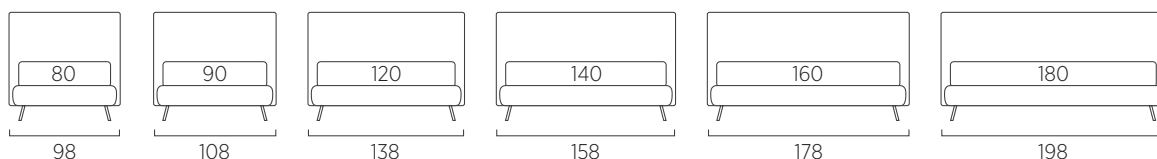

Plain Compatto

DI SERIE:

- piede in legno Log h cm 14, colore wengè
- SU RICHIESTA:
- piede in legno Log h cm 14, colori bianco, naturale
- piede in legno Conic h cm 14, colori bianco, naturale, wengè
- piede in metallo Basic, Glam, Peak, Trim, Mark e Wily h cm 14, finitura cromo, otto colori

STANDARD:

- h 14 cm Log wooden feet wengè
- TO ORDER:
- h 14 cm Log wooden feet white, natural colours
- h 14 cm Conic wooden feet white, natural and wengè colours
- h 14 cm Basic, Glam, Peak, Trim, Mark and Wily steel feet, chrome finish, eight colours