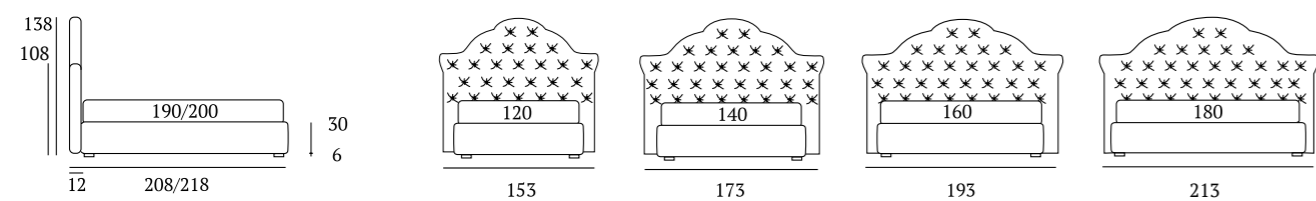

## Queen

**DI SERIE:**  
Piede in legno **Circle** h cm 6, colore wengè

**OPTIONAL:**  
Piede in legno **Circle** h cm 6-10, colori bianco, wengè, naturale  
Piede in legno **Classic** h cm 10, colori bianco, wengè, naturale  
Ruote **Carry**

**AS STANDARD:**  
**Circle** wooden foot H 6 cm, colour: wenge

**OPTIONALS:**  
**Circle** wooden foot H 6-10 cm, colours: white, wenge, natural  
**Classic** wooden foot H 10 cm, colours: white, wenge, natural  
**Carry** wheels

### RUOTE

Ruota Carry H cm 8

*Carry wheel, H 8 cm*