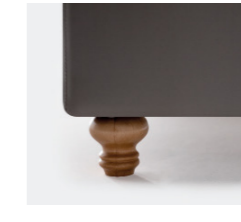

Piede Classic H cm 14-18, colori wengè, naturale, bianco

Classic foot H 14-18 cm, colours: wenge, natural, white