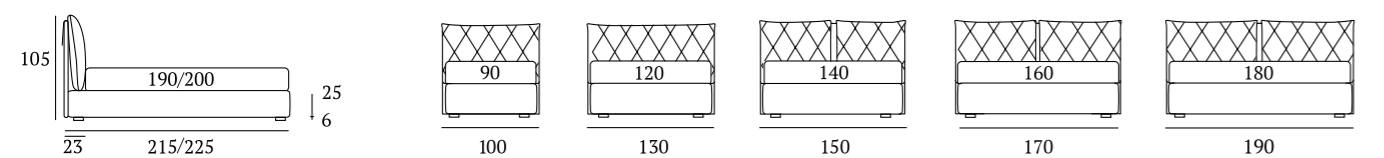

Soft Filo

DI SERIE:
Piede in legno **Circle** h cm 6, colore wengè

OPTIONAL:
Piede in legno **Circle** h cm 6-10, colori bianco, wengè, naturale
Piede in legno **Classic** h cm 10, colori bianco, wengè, naturale
Ruote **Carry**

AS STANDARD:
Circle wooden foot H 6 cm, colour: wenge

OPTIONALS:
Circle wooden foot H 6-10 cm, colours: white, wenge, natural
Classic wooden foot H 10 cm, colours: white, wenge, natural
Carry wheels

Tipologie piedi e ruote / Feet and Wheels

PIEDI IN LEGNO

Piede Circle H cm 6-10, colori wengè, naturale, bianco

Circle foot H 6-10 cm, colours: wenge, natural, white

Piede Conic H cm 14-18, colori wengè, naturale, bianco

Conic foot H 14-18 cm, colours: wenge, natural, white

Piede Classic H cm 10, colori wengè, naturale, bianco

Classic foot H 10 cm, colours: wenge, natural, white

Piede Classic H cm 14-18, colori wengè, naturale, bianco

Classic foot H 14-18 cm, colours: wenge, natural, white

Piede Log H cm 14-18, colori wengè, naturale, bianco

Log foot H 14-18 cm, colours: wenge, natural, white

PIEDI IN METALLO

Piede Peak H cm 14-18, finiture cromo, bianco, manganese

Peak foot H 14-18 cm, finishes: chrome, white, manganese

RUOTE

Ruota Carry H cm 8

Carry wheel, H 8 cm