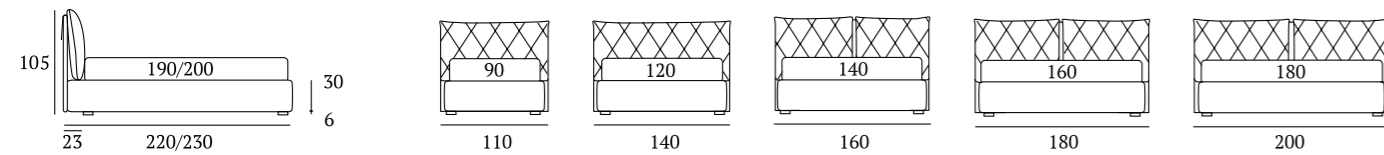

## Soft

**DI SERIE:**  
Piede in legno **Circle** h cm 6, colore wengè

**OPTIONAL:**  
Piede in legno **Circle** h cm 6-10, colori bianco, wengè, naturale  
Piede in legno **Classic** h cm 10, colori bianco, wengè, naturale  
Ruote **Carry**

**AS STANDARD:**  
**Circle** wooden foot H 6 cm, colour: wenge

**OPTIONALS:**  
**Circle** wooden foot H 6-10 cm, colours: white, wenge, natural  
**Classic** wooden foot H 10 cm, colours: white, wenge, natural  
**Carry** wheels

### RUOTE

Ruota Carry H cm 8

Carry wheel, H 8 cm