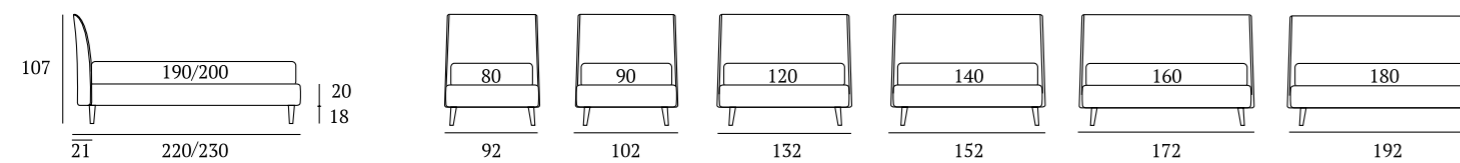

Time Lift

DI SERIE:
Piede in legno **Log** h cm 18, colore wengè

OPTIONAL:
Piedi in legno **Log**, **Classic** h cm 18, colori bianco, naturale, wengè
Piedi in metallo **Fine**, **Glam**, **Peak**, **Lux** h cm 18, finiture cromo, bianco, manganese

AS STANDARD:
Log wooden foot H 18 cm, colour: wenge

OPTIONALS:
Log, **Classic** wooden feet H 18 cm, colours: white, natural, wenge
Fine, **Glam**, **Peak**, **Lux** metal feet H 18 cm, finishes: chrome, white, manganese

PIEDI IN LEGNO

Piede Circle H cm 6 -10, colori wengè, naturale, bianco

Circle foot H 6-10 cm, colours: wenge, natural, white

Piede Classic H cm 10, colori wengè, naturale, bianco

Classic foot H 10 cm, colours: wenge, natural, white

Piede Classic H cm 14-18, colori wengè, naturale, bianco

Classic foot H 14-18 cm, colours: wenge, natural, white

PIEDI IN METALLO

Piede Steel H cm 5, finitura cromo

Steel foot H 5 cm, finish: chrome

Piede Fine H cm 14-18, finiture cromo, bianco, manganese

Fine foot H 14-18 cm, finishes: chrome, white, manganese

Piede Glam H cm 14-18-24, finiture cromo, bianco, manganese

Glam foot H 14-18-24 cm, finishes: chrome, white, manganese

Piede Peak H cm 14-18, finiture cromo, bianco, manganese

Peak foot H 14-18 cm, finishes: chrome, white, manganese

Piede Lux H cm 18, finiture cromo, bianco, manganese

Lux foot H 18 cm, finishes: chrome, white, manganese

RUOTE

Ruota Carry H cm 8

Carry wheel, H 8 cm