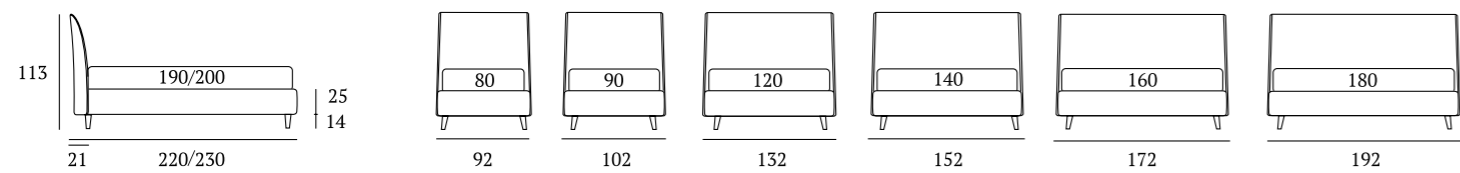

Time

DI SERIE:
Piede in legno **Circle** h cm 6, colore wengè

OPTIONAL:
Piedi in legno **Circle** h cm 6-10, colori bianco, naturale, wengè
Piede in legno **Classic** h cm 10, colori bianco, naturale, wengè
Piede in metallo **Steel** h cm 5, finitura cromo
Ruote **Carry**

AS STANDARD:
Circle wooden foot H 6 cm, colour: wenge

OPTIONALS:
Circle wooden foot H 6-10 cm, colours: white, natural, wenge
Classic wooden foot H 10 cm, colours: white, natural, wenge
Steel metal foot H 5 cm, finish: chrome
Carry wheels

Time Compatto

DI SERIE:
Piede in legno **Log** h cm 14, colore wengè

OPTIONAL:
Piedi in legno **Log**, **Classic** h cm 14, colori bianco, naturale, wengè
Piedi in metallo **Fine**, **Glam**, **Peak** h cm 14, finiture cromo, bianco, manganese

Peak foot H 14-18 cm, finishes: chrome, white, manganese

Piede Lux H cm 18, finiture cromo, bianco, manganese

Lux foot H 18 cm, finishes: chrome, white, manganese

RUOTE

Ruota Carry H cm 8

Carry wheel, H 8 cm