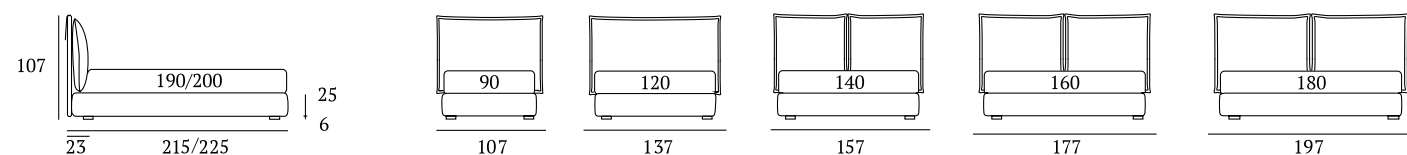

Wisp Filo

DI SERIE:
Piede in legno **Circle** h cm 6, colore wengè

OPTIONAL:
Piede in legno **Circle** h cm 6-10, colori bianco, naturale, wengè
Piede in legno **Classic** h cm 10, colori bianco, naturale, wengè
Ruote **Carry**

AS STANDARD:
Circle wooden foot H 6 cm, colour: wenge

OPTIONALS:
Circle wooden foot H 6-10 cm, colours: white, natural, wenge
Classic wooden foot H 10 cm, colours: white, natural, wenge
Carry wheels

PIEDI IN LEGNO

Piede Circle H cm 6 -10, colori wengè, naturale, bianco

Circle foot H 6-10 cm, colours: wenge, natural, white

Piede Classic H cm 10, colori wengè, naturale, bianco

Classic foot H 10 cm, colours: wenge, natural, white

Piede Classic H cm 14-18, colori wengè, naturale, bianco

Classic foot H 14-18 cm, colours: wenge, natural, white

Piede Log H cm 14-18, colori wengè, naturale, bianco

Log foot H 14-18 cm, colours: wenge, natural, white

PIEDI IN METALLO

Piede Fine H cm 14-18, finiture cromo, bianco, manganese

Fine foot H 14-18 cm, finishes: chrome, white, manganese

Piede Glam H cm 14-18-24, finiture cromo, bianco, manganese

Glam foot H 14-18-24 cm, finishes: chrome, white, manganese

Piede Peak H cm 14-18, finiture cromo, bianco, manganese

Peak foot H 14-18 cm, finishes: chrome, white, manganese

Piede Max H cm 14-18, finiture cromo, bianco, manganese

Max foot H 14-18 cm, finishes: chrome, white, manganese

RUOTE

Ruota Carry H cm 8

Carry wheel, H 8 cm