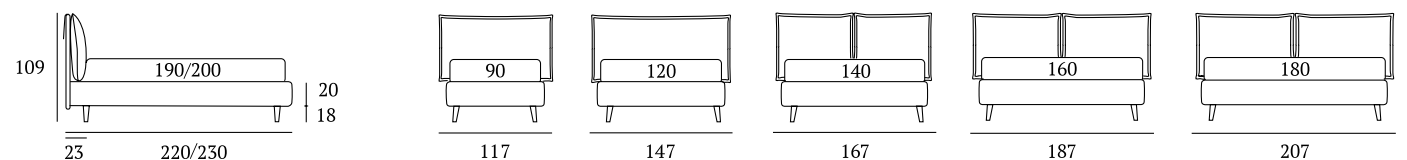

Wisp Lift

DI SERIE:
Piede in legno **Log** h cm 18, colore wengè

OPTIONAL:
Piedi in legno **Log, Classic** h cm 18, colori bianco, naturale, wengè
Piedi in metallo **Fine, Glam, Max** h cm 18, finiture cromo, bianco, manganese

AS STANDARD:
Log wooden foot H 18 cm, colour: wenge

OPTIONALS:
Log, Classic wooden feet H 18 cm, colours: white, natural, wenge
Fine, Glam, Max metal feet H 18 cm, finishes: chrome, white, manganese