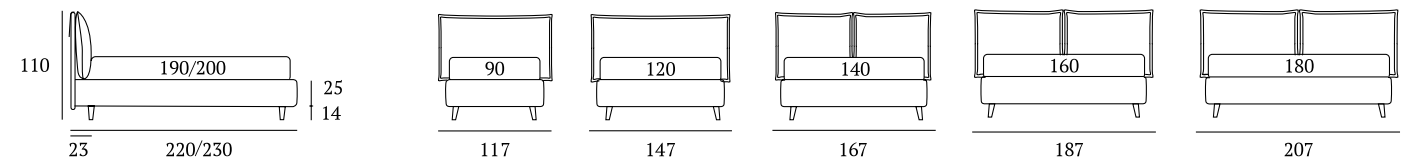

Wisp

DI SERIE:
Piede in legno **Circle** h cm 6, colore wengè

OPTIONAL:
Piede in legno **Circle** h cm 6-10, colori bianco, naturale, wengè
Piede in legno **Classic** h cm 10, colori bianco, naturale, wengè
Ruote **Carry**

AS STANDARD:
Circle wooden foot H 6 cm, colour: wenge

OPTIONALS:
Circle wooden foot H 6-10 cm, colours: white, natural, wenge
Classic wooden foot H 10 cm, colours: white, natural, wenge
Carry wheels

Wisp Compatto

DI SERIE:
Piede in legno **Log** h cm 14, colore wengè

OPTIONAL:
Piedi in legno **Log, Classic** h cm 14, colori bianco, naturale, wengè
Piedi in metallo **Fine, Glam, Peak, Max** h cm 14, finiture cromo, bianco, manganese