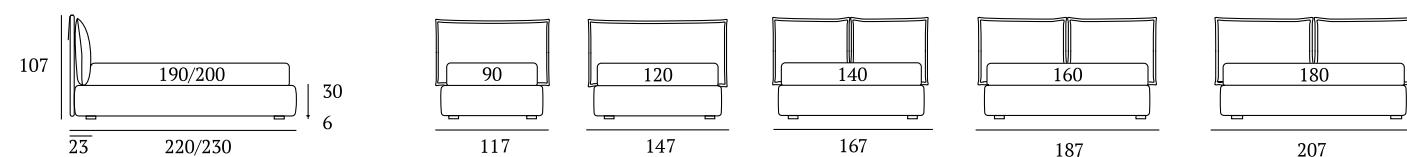

Wisp

DI SERIE:
Piede in legno **Circle** h cm 6, colore wengè

OPTIONAL:
Piede in legno **Circle** h cm 6-10, colori bianco, naturale, wengè
Piede in legno **Classic** h cm 10, colori bianco, naturale, wengè
Ruote **Carry**

AS STANDARD:
Circle wooden foot H 6 cm, colour: wenge

OPTIONALS:
Circle wooden foot H 6-10 cm, colours: white, natural, wenge
Classic wooden foot H 10 cm, colours: white, natural, wenge
Carry wheels

Wisp Compatto

DI SERIE:
Piede in legno **Log** h cm 14, colore wengè

OPTIONAL:
Piedi in legno **Log, Classic** h cm 14, colori bianco, naturale, wengè
Piedi in metallo **Fine, Glam, Peak, Max** h cm 14, finiture cromo, bianco, manganese

Piede Peak H cm 14-18, finiture cromo, bianco, manganese

Peak foot H 14-18 cm, finishes: chrome, white, manganese

Piede Max H cm 14-18, finiture cromo, bianco, manganese

Max foot H 14-18 cm, finishes: chrome, white, manganese