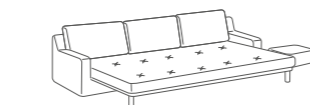

Divano 2P Maxi
laterale dx/sx
L 152 P 80 H 92

Divano 3P
laterale dx/sx
L 172 P 80 H 92

Divano 3P Maxi
laterale dx/sx
L 192 P 80 H 92

Componibile panchetta
reversibile
L 232 P 130 H 92

Componibile panchetta
reversibile
L 262 P 130 H 92

Penisola angolare
c/pouff dx/sx
L 80 P 190 H 92

Penisola angolare
c/pouff dx/sx
L 80 P 210 H 92

Panchetta dx/sx
L 93 P 130 H 92

Angolo aperto
L 100 P 100 H 92

Divano 2P letto
L 146 P 220 H 92

Divano 2P Maxi letto
L 166 P 220 H 92

Divano 3P letto
L 186 P 220 H 92

Divano 3P Maxi letto
L 206 P 220 H 92

Divano 2P
laterale dx/sx letto
L 132 P 220 H 92

Divano 2P Maxi
laterale dx/sx letto
L 152 P 220 H 92

Divano 3P
laterale dx/sx letto
L 172 P 220 H 92

Divano 3P Maxi
laterale dx/sx letto
L 192 P 220 H 92

Componibile panchetta
reversibile letto
L 232 P 220 H 92

Componibile panchetta
reversibile letto
L 262 P 220 H 92

Young - accessori

Cuscino decoro
L 40 x 40